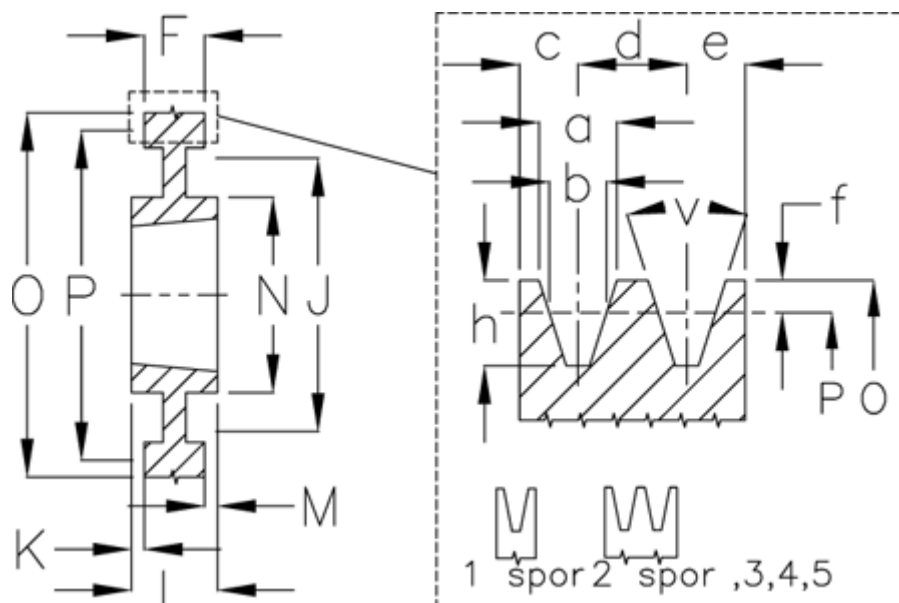

Varenummer: 604112031503
 Beskrivelse: Kileremsskive SPC 315/3 TL3535

Mål

a	= 22.0	f	= 4.8	N	= 175
Antal spor	= 3	F	= 85	O	= 324.6
b	= 19.0	For bøsning	= 3535	P	= 315
Bøsning ø max.	= 90	h	= 23.8	Type	= SPC
c	= 17.0	J	= 259	v	= 34 grader
d	= 25.5	K	= 2		
e	= 17.0	L	= 89		
E	= 20	m	= 2.0		